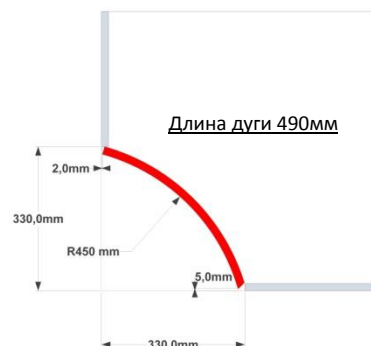

Фасад AVR 45.33.1G