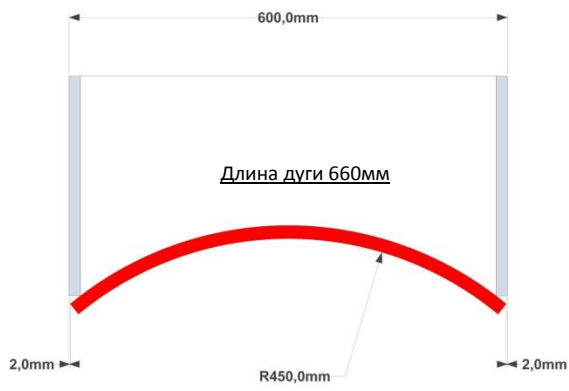

Фасад AVR45.30.1G

Фасад AVR 45.33.1G

Фасад VR45.30.1G

Фасад GR45.30.1G

Фасад VR45.45.1G

Фасад GR45.45.1G

Фасад VR45.60.1G

Фасад GR45.60.1G

Фасад VR45.60.2G

Фасад GR45.60.2G

Фасады радиусные R-1000

Высота $H_{max} = 1200\text{мм}$

Фасад VR100.60.1G

Фасад GR100.60.1G

Фасад VR100.80.2G

Фасад GR100.80.2G

Флаги

Высота $H_{max} = 1200\text{мм}$

Перепад 280 мм

Фасад F20.80

Длина дуги 810мм

Перепад 280 мм

Фасад F20.90

Длина дуги 910мм