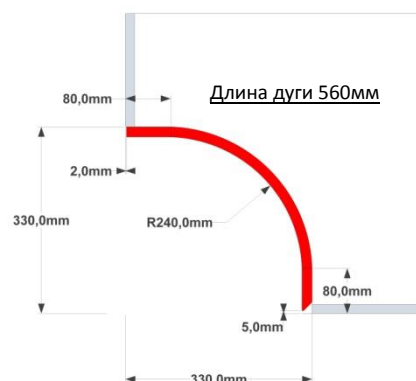

Фасады радиусные R-240

Высота $H_{max} = 1200\text{mm}$

Фасад AVR24.30.1G

Фасад AVR24.33.1G

Фасад AGR24.30.1G

Фасад AGR24.33.1G
AGR24.33.1V - витрина

Фасады радиусные R-450

Высота $H_{max} = 1200\text{mm}$

Фасад VR45.60.2G

Фасад GR45.60.2G

Фасады радиусные R-1000

Высота $H_{max} = 1200\text{мм}$

Фасад VR100.60.1G

Фасад GR100.60.1G

Фасад VR100.80.2G

Фасад GR100.80.2G

Флаги

Высота $H_{max} = 1200\text{мм}$

Перепад 280 мм

Фасад F20.80

Длина дуги 810мм

Перепад 280 мм

Фасад F20.90

Длина дуги 910мм