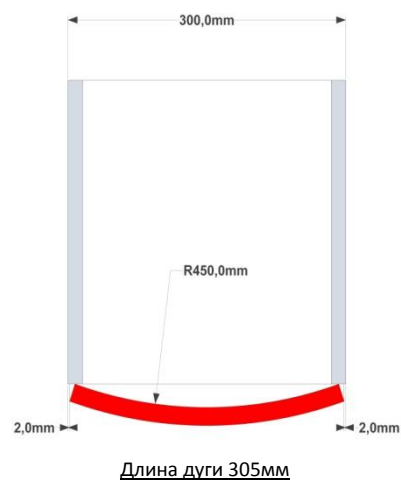

Фасады радиусные R-240

Высота $H_{max} = 1200\text{mm}$

Фасад AVR24.30.1G

Фасад AVR24.33.1G

Фасад AGR24.30.1G

Фасад AGR24.33.1G
AGR24.33.1V - витрина

Фасады радиусные R-450

Высота $H_{max} = 1200\text{mm}$

Фасад AVR45.30.1G

Фасад AVR 45.33.1G

Фасад VR45.30.1G

Фасад GR45.30.1G

Фасад VR45.45.1G

Фасад GR45.45.1G

Фасад VR45.60.1G

Фасад GR45.60.1G

Фасад VR45.60.2G

Фасад GR45.60.2G

Фасады радиусные R-1000

Высота $H_{max} = 1200\text{мм}$

Фасад VR100.60.1G

Фасад GR100.60.1G

Фасад VR100.80.2G

Фасад GR100.80.2G

Флаги

Высота $H_{max} = 1200\text{мм}$

Перепад 280 мм

Фасад F20.80

Длина дуги 810мм

Перепад 280 мм

Фасад F20.90

Длина дуги 910мм