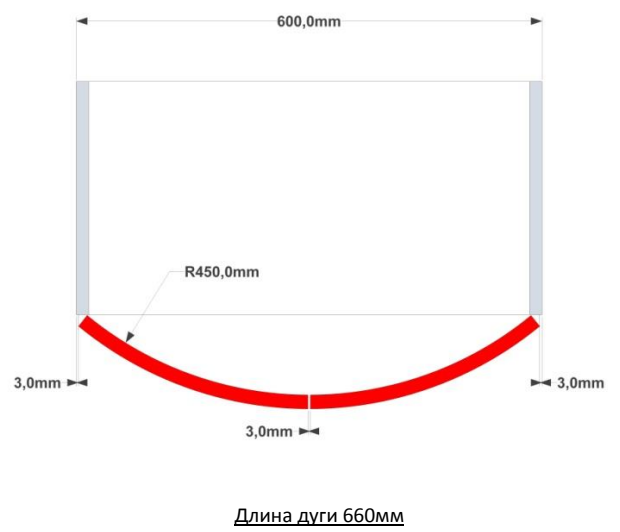

Фасады радиусные R-240

Высота $H_{max} = 1200\text{mm}$

Фасад AVR24.30.1G

Фасад AVR24.33.1G

Фасад AGR24.30.1G

Фасад AGR24.33.1G
AGR24.33.1V - витрина

Фасады радиусные R-450

Высота $H_{max} = 1200\text{mm}$

Фасад AVR45.30.1G

Фасад AVR 45.33.1G

Фасад VR45.30.1G

Фасад GR45.30.1G

Фасад VR45.45.1G

Фасад GR45.45.1G

Фасад VR45.60.1G

Фасад GR45.60.1G

Фасад VR45.60.2G

Фасад GR45.60.2G

Фасады радиусные R-1000

Высота $H_{max} = 1200\text{мм}$

Фасад VR100.60.1G

Фасад GR100.60.1G

Фасад VR100.80.2G

Фасад GR100.80.2G

Флаги

Высота $H_{max} = 1200\text{мм}$

Перепад 280 мм

Фасад F20.80

Длина дуги 810мм

Перепад 280 мм

Фасад F20.90

Длина дуги 910мм