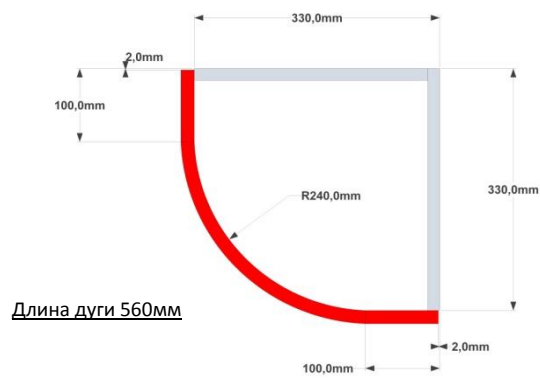

Фасады радиусные R-240

Высота $H_{max} = 1200\text{mm}$

Фасад AVR24.30.1G

Фасад AVR24.33.1G

Фасад AGR24.30.1G

Фасад AGR24.33.1G
AGR24.33.1V - витрина

Фасады радиусные R-450

Высота $H_{max} = 1200\text{mm}$

Фасад AVR45.30.1G

Фасад AVR 45.33.1G

Фасад VR45.30.1G

Фасад GR45.30.1G

Фасад VR45.45.1G

Фасад GR45.45.1G

Фасад VR45.60.1G

Фасад GR45.60.1G

Фасад VR45.60.2G

Фасад GR45.60.2G

Фасады радиусные R-1000

Высота $H_{max} = 1200\text{мм}$

Фасад VR100.60.1G

Фасад GR100.60.1G

Фасад VR100.80.2G

Фасад GR100.80.2G

Флаги

Высота $H_{max} = 1200\text{мм}$

Перепад 280 мм

Фасад F20.80

Длина дуги 810мм

Перепад 280 мм

Фасад F20.90

Длина дуги 910мм