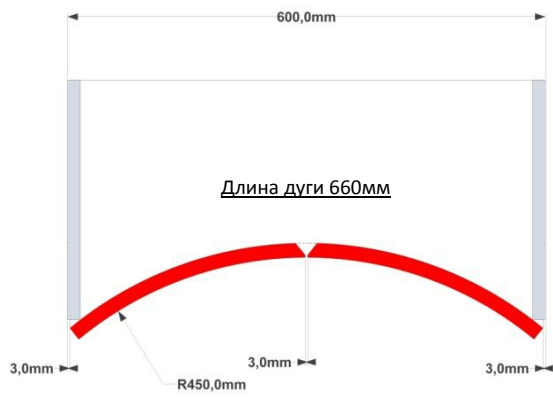

Фасады радиусные R-240

Высота $H_{max} = 1200\text{mm}$

Фасад AVR24.30.1G

Фасад AVR24.33.1G

Фасад AGR24.30.1G

Фасад AGR24.33.1G
AGR24.33.1V - витрина

Фасады радиусные R-450

Высота $H_{max} = 1200\text{mm}$

Фасад AVR45.30.1G

Фасад AVR 45.33.1G

Фасад VR45.30.1G

Фасад GR45.30.1G

Фасад VR45.45.1G

Фасад GR45.45.1G

Фасад VR45.60.1G

Фасад GR45.60.1G

Фасад VR45.60.2G

Фасад GR45.60.2G

Фасады радиусные R-1000

Высота $H_{max} = 1200\text{мм}$

Фасад VR100.60.1G

Фасад GR100.60.1G

Фасад VR100.80.2G

Фасад GR100.80.2G

Флаги

Высота $H_{max} = 1200\text{мм}$

Перепад 280 мм

Фасад F20.80

Длина дуги 810мм

Перепад 280 мм

Фасад F20.90

Длина дуги 910мм