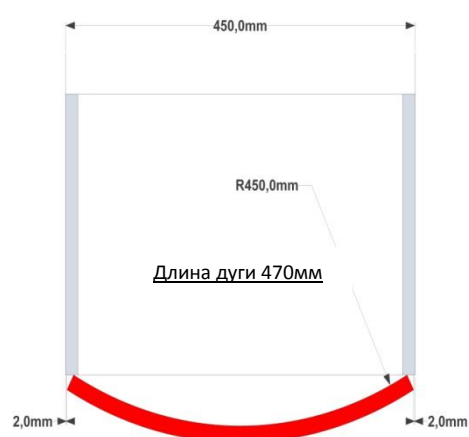

Фасады радиусные R-240

Высота $H_{max} = 1200\text{mm}$

Фасад AVR24.30.1G

Фасад AVR24.33.1G

Фасад AGR24.30.1G

Фасад AGR24.33.1G
AGR24.33.1V - витрина

Фасады радиусные R-450

Высота $H_{max} = 1200\text{mm}$

Фасад AVR45.30.1G

Фасад AVR 45.33.1G

Фасад VR45.30.1G

Фасад GR45.30.1G

Фасад VR45.45.1G

Фасад GR45.45.1G

Фасад VR45.60.1G

Фасад GR45.60.1G

Фасад VR45.60.2G

Фасад GR45.60.2G

Фасады радиусные R-1000

Высота $H_{max} = 1200\text{мм}$

Фасад VR100.60.1G

Фасад GR100.60.1G

Фасад VR100.80.2G

Фасад GR100.80.2G

Флаги

Высота $H_{max} = 1200\text{мм}$

Перепад 280 мм

Фасад F20.80

Длина дуги 810мм

Перепад 280 мм

Фасад F20.90

Длина дуги 910мм