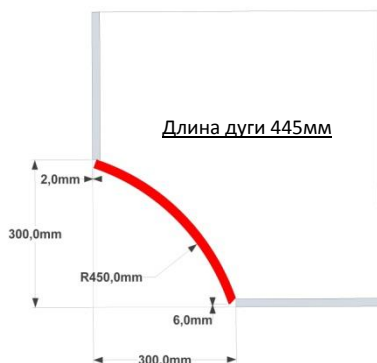

Фасады радиусные R-450

Высота $H_{max} = 1200\text{mm}$

Фасад AVR45.30.1G