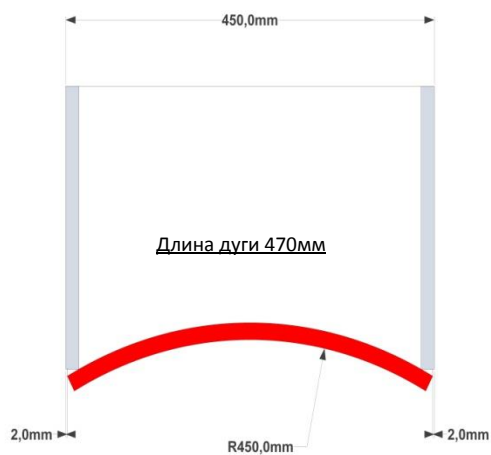

Фасады радиусные R-240

Высота $H_{max} = 1200\text{mm}$

Фасад AVR24.30.1G

Фасад AVR24.33.1G

Фасад AGR24.30.1G

Фасад AGR24.33.1G
AGR24.33.1V - витрина

Фасады радиусные R-450

Высота $H_{max} = 1200\text{mm}$

Фасад AVR45.30.1G

Фасад AVR 45.33.1G

Фасад VR45.30.1G

Фасад GR45.30.1G

Фасад VR45.45.1G

Фасад GR45.45.1G

Фасад VR45.60.1G

Фасад GR45.60.1G

Фасад VR45.60.2G

Фасад GR45.60.2G

Фасады радиусные R-1000

Высота $H_{max} = 1200\text{мм}$

Фасад VR100.60.1G

Фасад GR100.60.1G

Фасад VR100.80.2G

Фасад GR100.80.2G

Флаги

Высота $H_{max} = 1200\text{мм}$

Перепад 280 мм

Фасад F20.80

Длина дуги 810мм

Перепад 280 мм

Фасад F20.90

Длина дуги 910мм