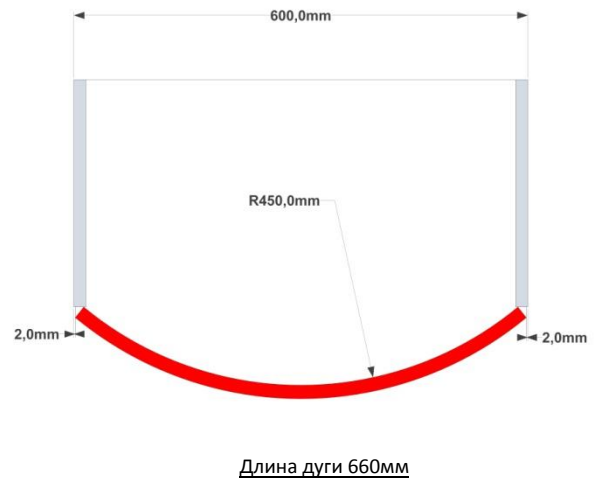

Фасады радиусные R-240

Высота $H_{max} = 1200\text{mm}$

Фасад AVR24.30.1G

Фасад AVR24.33.1G

Фасад AGR24.30.1G

Фасад AGR24.33.1G
AGR24.33.1V - витрина

Фасады радиусные R-450

Высота $H_{max} = 1200\text{mm}$

Фасад AVR45.30.1G

Фасад AVR 45.33.1G

Фасад VR45.30.1G

Фасад GR45.30.1G

Фасад VR45.45.1G

Фасад GR45.45.1G

Фасад VR45.60.1G

Фасад GR45.60.1G

Фасад VR45.60.2G

Фасад GR45.60.2G

Фасады радиусные R-1000

Высота $H_{max} = 1200\text{мм}$

Фасад VR100.60.1G

Фасад GR100.60.1G

Фасад VR100.80.2G

Фасад GR100.80.2G

Флаги

Высота $H_{max} = 1200\text{мм}$

Перепад 280 мм

Фасад F20.80

Длина дуги 810мм

Перепад 280 мм

Фасад F20.90

Длина дуги 910мм