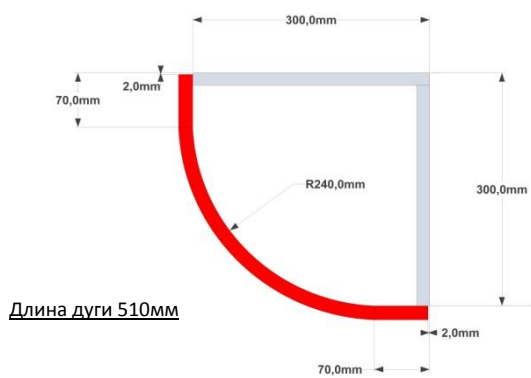

Фасады радиусные R-240

Высота $H_{max} = 1200\text{mm}$

Фасад AVR24.30.1G

Фасад AVR24.33.1G

Фасад AGR24.30.1G

Фасад AGR24.33.1G
AGR24.33.1V - витрина

Фасады радиусные R-450

Высота $H_{max} = 1200\text{mm}$

Фасад AVR45.30.1G

Фасад AVR 45.33.1G

Фасад VR45.30.1G

Фасад GR45.30.1G

Фасад VR45.45.1G

Фасад GR45.45.1G

Фасад VR45.60.1G

Фасад GR45.60.1G

Фасад VR45.60.2G

Фасад GR45.60.2G

Фасады радиусные R-1000

Высота $H_{max} = 1200\text{мм}$

Фасад VR100.60.1G

Фасад GR100.60.1G

Фасад VR100.80.2G

Фасад GR100.80.2G

Флаги

Высота $H_{max} = 1200\text{мм}$

Перепад 280 мм

Фасад F20.80

Длина дуги 810мм

Перепад 280 мм

Фасад F20.90

Длина дуги 910мм