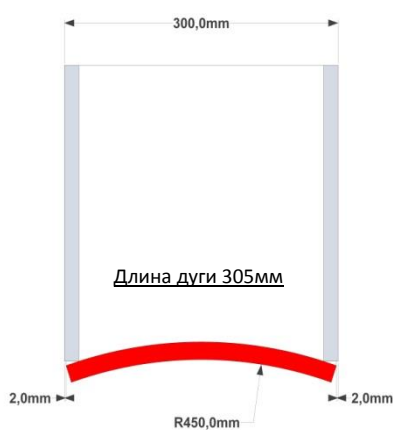

Фасад VR45.30.1G