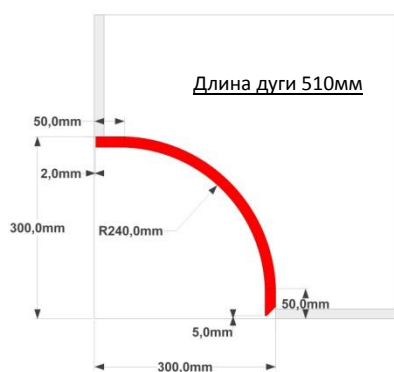

Фасады радиусные R-240

Высота $H_{max} = 1200\text{mm}$

Фасад AVR24.30.1G

Фасад AVR24.33.1G

Фасад AGR24.30.1G

Фасад AGR24.33.1G
AGR24.33.1V - витрина

Фасады радиусные R-450

Высота $H_{max} = 1200\text{mm}$

Фасад VR45.60.2G

Фасад GR45.60.2G

Фасады радиусные R-1000

Высота $H_{max} = 1200\text{мм}$

Фасад VR100.60.1G

Фасад GR100.60.1G

Фасад VR100.80.2G

Фасад GR100.80.2G

Флаги

Высота $H_{max} = 1200\text{мм}$

Перепад 280 мм

Фасад F20.80

Длина дуги 810мм

Перепад 280 мм

Фасад F20.90

Длина дуги 910мм