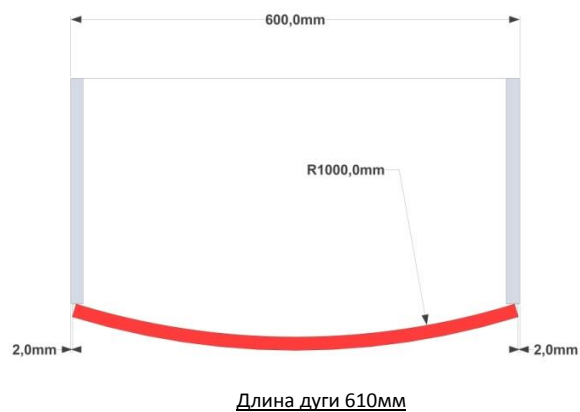

Фасад VR45.60.2G

Фасад GR45.60.2G

Фасады радиусные R-1000

Высота $H_{max} = 1200\text{мм}$

Фасад VR100.60.1G

Фасад GR100.60.1G

Фасад VR100.80.2G

Фасад GR100.80.2G

Флаги

Высота $H_{max} = 1200\text{мм}$

Перепад 280 мм

Фасад F20.80

Длина дуги 810мм

Перепад 280 мм

Фасад F20.90

Длина дуги 910мм